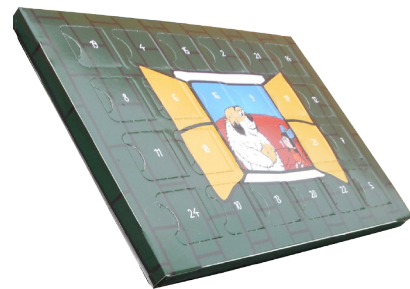

pcs €/pcs

500	7,94
1.000	4,78
2.500	3,52
5.000	2,78
7.500	2,68
10.000	2,40

268 x 238 x 270 mm

ADVENT CALENDAR LARGE COTTAGE 40g, 24 doors

920 x 60 mm

Standard design

268 x 238 mm

Details: