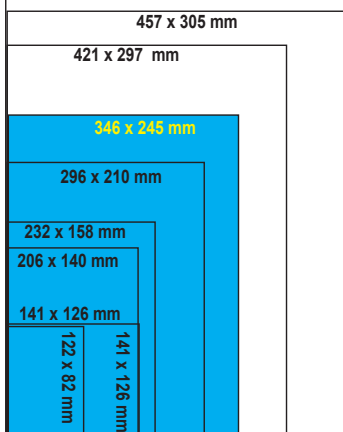

pcs €/pcs

100	7,58
200	4,25
300	3,11
500	2,12
1.000	1,55
2.500	1,18
5.000	1,01
7.500	0,90
10.000	0,85
15.000	0,72
20.000	0,70

ADVENT CALENDAR A5 REAL

206 x 140 x 10 mm

40g, 24 doors

920 x 60 mm

Standard design

pcs €/pcs

200	5,58
300	3,38
500	2,35
1.000	1,78
2.500	1,39
5.000	1,18
7.500	1,11
10.000	1,08
15.000	0,92
20.000	0,90

296 x 210 x 10 mm

ADVENT CALENDAR A4 REAL

50g, 24 doors

Standard design

Your (individual) design

pcs €/pcs

100	11,52
200	7,05
300	3,73
500	2,57
1.000	1,86
2.500	1,59
5.000	1,27
7.500	1,20
10.000	1,14
15.000	1,12
20.000	1,09

ADVENT CALENDAR A4+

346 x 245 x 10 mm

50g, 24 doors

920 x 60 mm

Standard design

346 x 245 x 10 mm

ADVENT CALENDAR A4+

65g, 24 doors

920 x 60 mm

Standard design

Your (individual) design

- it is possible to pack the products into white micro-wool packaging for postal transport

Details: