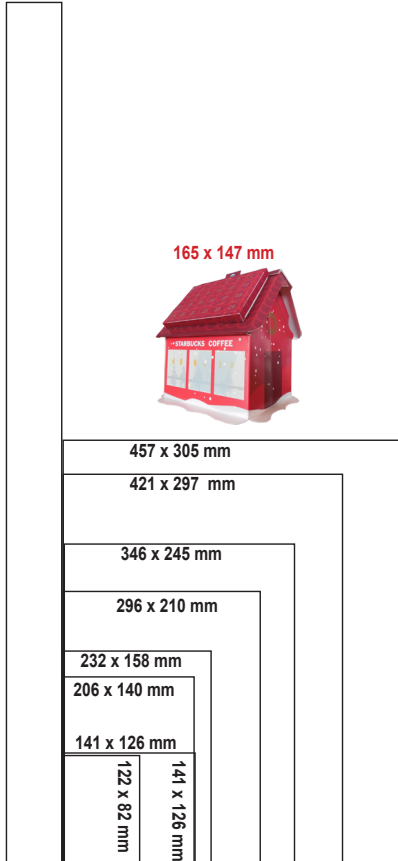

	pcs	€/pcs
	100	5,63
	300	4,63
	500	3,75
	1.000	3,05
	2.500	2,67
	5.000	2,49
	10.000	2,38

ADVENT CALENDAR METRE

920 x 60 x 10 mm

75g, 24 doors

920 x 60 mm

Standard design

Your (individual) design

Details:

pcs	€/pcs
500	5,85
1.000	4,98
2.500	4,40
5.000	3,69
10.000	3,22

920 x 75 x 62 x 50 mm

ADVENT CALENDAR

TRIANGLE 100 g, 2 x 24 doors

Standard design

Your (individual) design

920 x 75 mm

Details:

pcs €/pcs

100	11,70
250	7,62
500	6,54
1.000	5,45
2.500	5,22
5.000	5,03
7.500	4,92
10.000	4,80

ADVENT CALENDAR

165 x 147 x 170 mm

SMALL COTTAGE 17g, 24 doors

920 x 60 mm

165 x 147 mm

Standard design

pcs €/pcs

500	7,94
1.000	4,78
2.500	3,52
5.000	2,78
7.500	2,68
10.000	2,40

268 x 238 x 270 mm

ADVENT CALENDAR LARGE COTTAGE 40g, 24 doors

920 x 60 mm

Standard design

268 x 238 mm

Details: