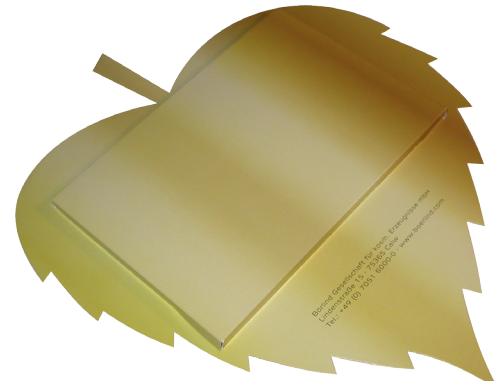

	pcs	€/pcs
	500	5,57
	1.000	4,54
	2.500	3,59
	5.000	3,01
	10.000	2,78

ADVENT CALENDAR SPECIAL

205 x 135 x 10 mm

SHAPED WITH BLISTER TRAY A5 40g.

24 doors

Blister tray format A5 40g
(individual design)

920 x 60 mm