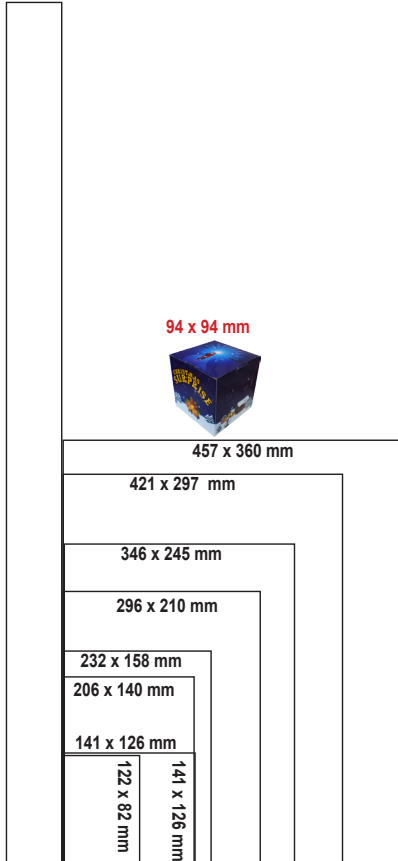

	pcs	€/pcs
	100	5,63
	300	4,63
	500	3,75
	1.000	3,05
	2.500	2,67
	5.000	2,49
	10.000	2,38

ADVENT CALENDAR METRE

920 x 60 x 10 mm

75g, 24 doors

920 x 60 mm

Standard design

Your (individual) design

Details:

pcs	€/pcs
500	5,85
1.000	4,98
2.500	4,40
5.000	3,69
10.000	3,22

920 x 75 x 62 x 50 mm

ADVENT CALENDAR

TRIANGLE 100 g, 2 x 24 doors

Standard design

Your (individual) design

920 x 75 mm

Details:

pcs €/pcs

500	7,94
1.000	4,78
2.500	3,52
5.000	2,78
7.500	2,68
10.000	2,40

268 x 238 x 270 mm

ADVENT CALENDAR LARGE COTTAGE 40g, 24 doors

920 x 60 mm

Standard design

268 x 238 mm

Details:

pcs €/pcs

500	9,38
750	7,68
1.000	6,04
2.500	5,02
5.000	4,32
7.500	4,20
10.000	3,94
20.000	3,80

ADVENT CALENDAR

94 x 94 x 94 mm

SMALL SURPRISE 50g, 24 doors

920 x 60 mm

94 x 94 mm

Standard design