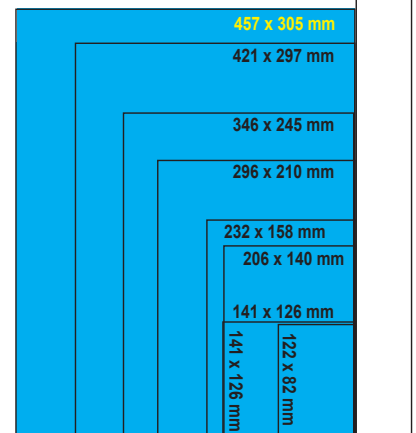

pcs   €/pcs

500	5,97
1.000	4,67
2.500	3,94
5.000	3,33
7.500	3,05
10.000	2,79
15.000	2,49
20.000	2,44