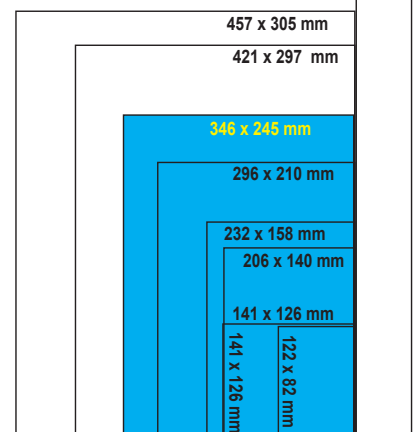

...AND MANY OTHERS

MINI ADVENT CALENDAR

122 x 82 x 9 mm

16g, 10 doors / 17g, 24 doors

AC Mini 17g, 24 doors

AC Mini 16g, 10 doors

920 x 60 mm

Standard design

pcs	€/pcs
300	3,89
500	2,80
1.000	2,20
2.500	1,79
5.000	1,60
7.500	1,57
10.000	1,53
15.000	1,38
20.000	1,34

346 x 245 x 10 mm

ADVENT CALENDAR A4+

75g, 23 + 1 doors

Standard design

Your (individual) design

920 x 60 mm

pcs	€/pcs
300	4,23
500	2,96
1.000	2,38
2.500	1,92
5.000	1,74
7.500	1,72
10.000	1,66
15.000	1,52
20.000	1,48

346 x 245 x 10 mm

ADVENT CALENDAR A4+

with CD 50g, 24 doors

Standard design

Your (individual) design

pcs €/pcs

100	7,40
200	6,56
300	5,57
500	4,47
1.000	3,11
2.500	2,38
5.000	1,90
10.000	1,67

ADVENT CALENDAR A3

421 x 297 x 10 mm

75g, 24 or 31 doors

920 x 60 mm

Standard design

Your (individual) design