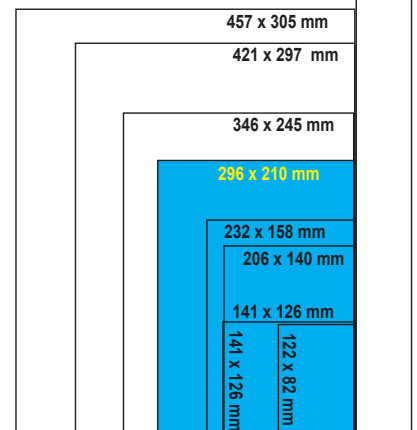

pcs €/pcs

100	7,58
200	4,25
300	3,11
500	2,12
1.000	1,55
2.500	1,18
5.000	1,01
7.500	0,90
10.000	0,85
15.000	0,72
20.000	0,70

ADVENT CALENDAR A5 REAL

206 x 140 x 10 mm

40g, 24 doors

920 x 60 mm

Standard design

pcs €/pcs

200	5,58
300	3,38
500	2,35
1.000	1,78
2.500	1,39
5.000	1,18
7.500	1,11
10.000	1,08
15.000	0,92
20.000	0,90

ADVENT CALENDAR A5+ (CLOUD), 75g, 24 doors

232 x 158 x 10 mm

Standard design

Your (individual) design

pcs €/pcs

200	5,58
300	3,38
500	2,35
1.000	1,78
2.500	1,39
5.000	1,18
7.500	1,11
10.000	1,08
15.000	0,92
20.000	0,90

296 x 210 x 10 mm

ADVENT CALENDAR A4 REAL

50g, 24 doors

Standard design

Your (individual) design

pcs €/pcs

100	11,52
200	7,05
300	3,73
500	2,57
1.000	1,86
2.500	1,59
5.000	1,27
7.500	1,20
10.000	1,14
15.000	1,12
20.000	1,09

ADVENT CALENDAR A4+

346 x 245 x 10 mm

50g, 24 doors

920 x 60 mm

Standard design