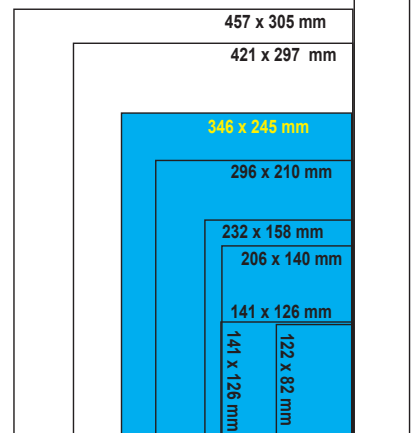

...AND MANY OTHERS

MINI ADVENT CALENDAR

122 x 82 x 9 mm

16g, 10 doors / 17g, 24 doors

AC Mini 17g, 24 doors

AC Mini 16g, 10 doors

920 x 60 mm

Standard design

pcs €/pcs

100	7,58
200	4,25
300	3,11
500	2,12
1.000	1,55
2.500	1,18
5.000	1,01
7.500	0,90
10.000	0,85
15.000	0,72
20.000	0,70

ADVENT CALENDAR A5 REAL

206 x 140 x 10 mm

40g, 24 doors

920 x 60 mm

Standard design

346 x 245 x 10 mm

ADVENT CALENDAR A4+

65g, 24 doors

920 x 60 mm

Standard design

Your (individual) design

- it is possible to pack the products into white micro-wool packaging for postal transport

Details:

pcs €/pcs

300	3,89
500	2,80
1.000	2,20
2.500	1,79
5.000	1,60
7.500	1,57
10.000	1,53
15.000	1,27
20.000	1,24

ADVENT CALENDAR A4+

346 x 245 x 10 mm

75g, 24 doors

920 x 60 mm

Standard design

Your (individual) design