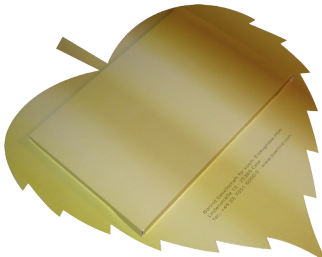

920 x 60 mm

244 x 344 mm