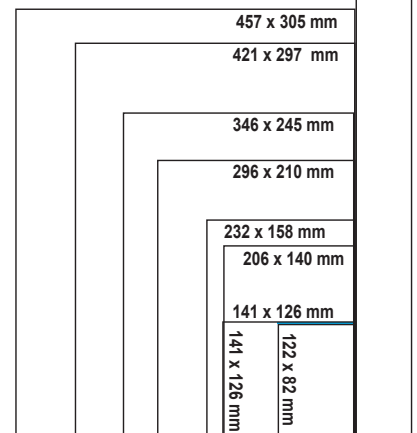

pcs   €/pcs

500	9,38
750	7,68
1.000	6,04
2.500	5,02
5.000	4,32
7.500	4,20
10.000	3,94
20.000	3,80