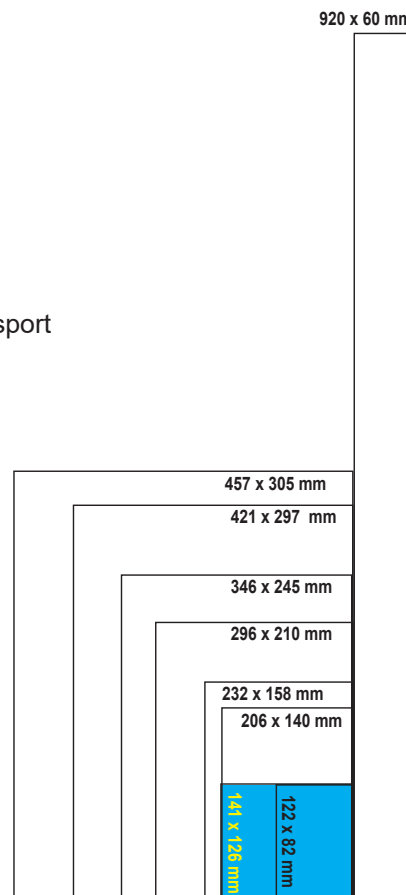

...AND MANY OTHERS

MINI ADVENT CALENDAR

122 x 82 x 9 mm

16g, 10 doors / 17g, 24 doors

AC Mini 17g, 24 doors

AC Mini 16g, 10 doors

920 x 60 mm

Standard design

pcs €/pcs

	16g, 17g
100	7,50
200	4,17
300	3,03
500	2,04
1.000	1,47
2.500	1,11
5.000	0,94
7.500	0,82
10.000	0,77
15.000	0,53
20.000	0,52

141 x 126 x 16 mm

ADVENT CALENDAR A6

40g, 24 doors

Standard design

- it is possible to pack the products into white micro-wool packaging for postal transport

pcs €/pcs

100	7,58
200	4,25
300	3,11
500	2,12
1.000	1,55
2.500	1,18
5.000	1,01
7.500	0,90
10.000	0,85
15.000	0,72
20.000	0,70

ADVENT CALENDAR A5 REAL

206 x 140 x 10 mm

40g, 24 doors

920 x 60 mm

Standard design