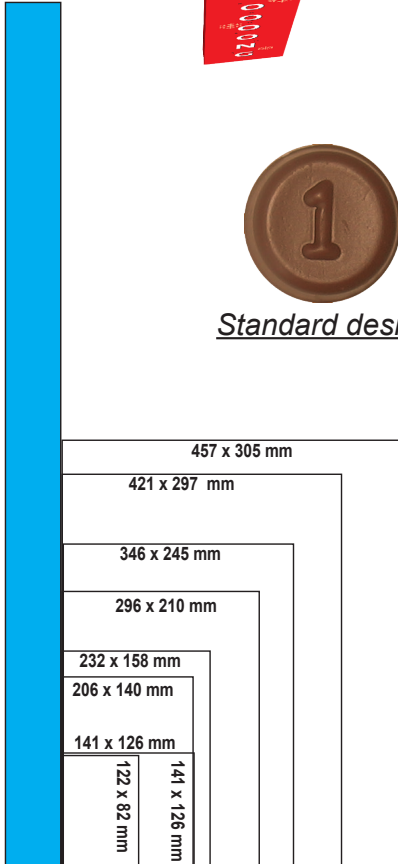

pcs	€/pcs
500	10,58
1.000	8,91
2.500	7,33
5.000	6,54
10.000	5,60

300 x 300 x 10 mm

ADVENT CALENDAR

OCTAGON 75g, 22 or 24 doors

Your (individual) design

920 x 60 mm

300 x 300 mm

Details:

	pcs	€/pcs
	100	5,63
	300	4,63
	500	3,75
	1.000	3,05
	2.500	2,67
	5.000	2,49
	10.000	2,38

ADVENT CALENDAR METRE

920 x 60 x 10 mm

75g, 24 doors

920 x 60 mm

Standard design

Your (individual) design

Details:

pcs	€/pcs
500	5,85
1.000	4,98
2.500	4,40
5.000	3,69
10.000	3,22

920 x 75 x 62 x 50 mm

ADVENT CALENDAR

TRIANGLE 100 g, 2 x 24 doors

Standard design

Your (individual) design

920 x 75 mm

Details: